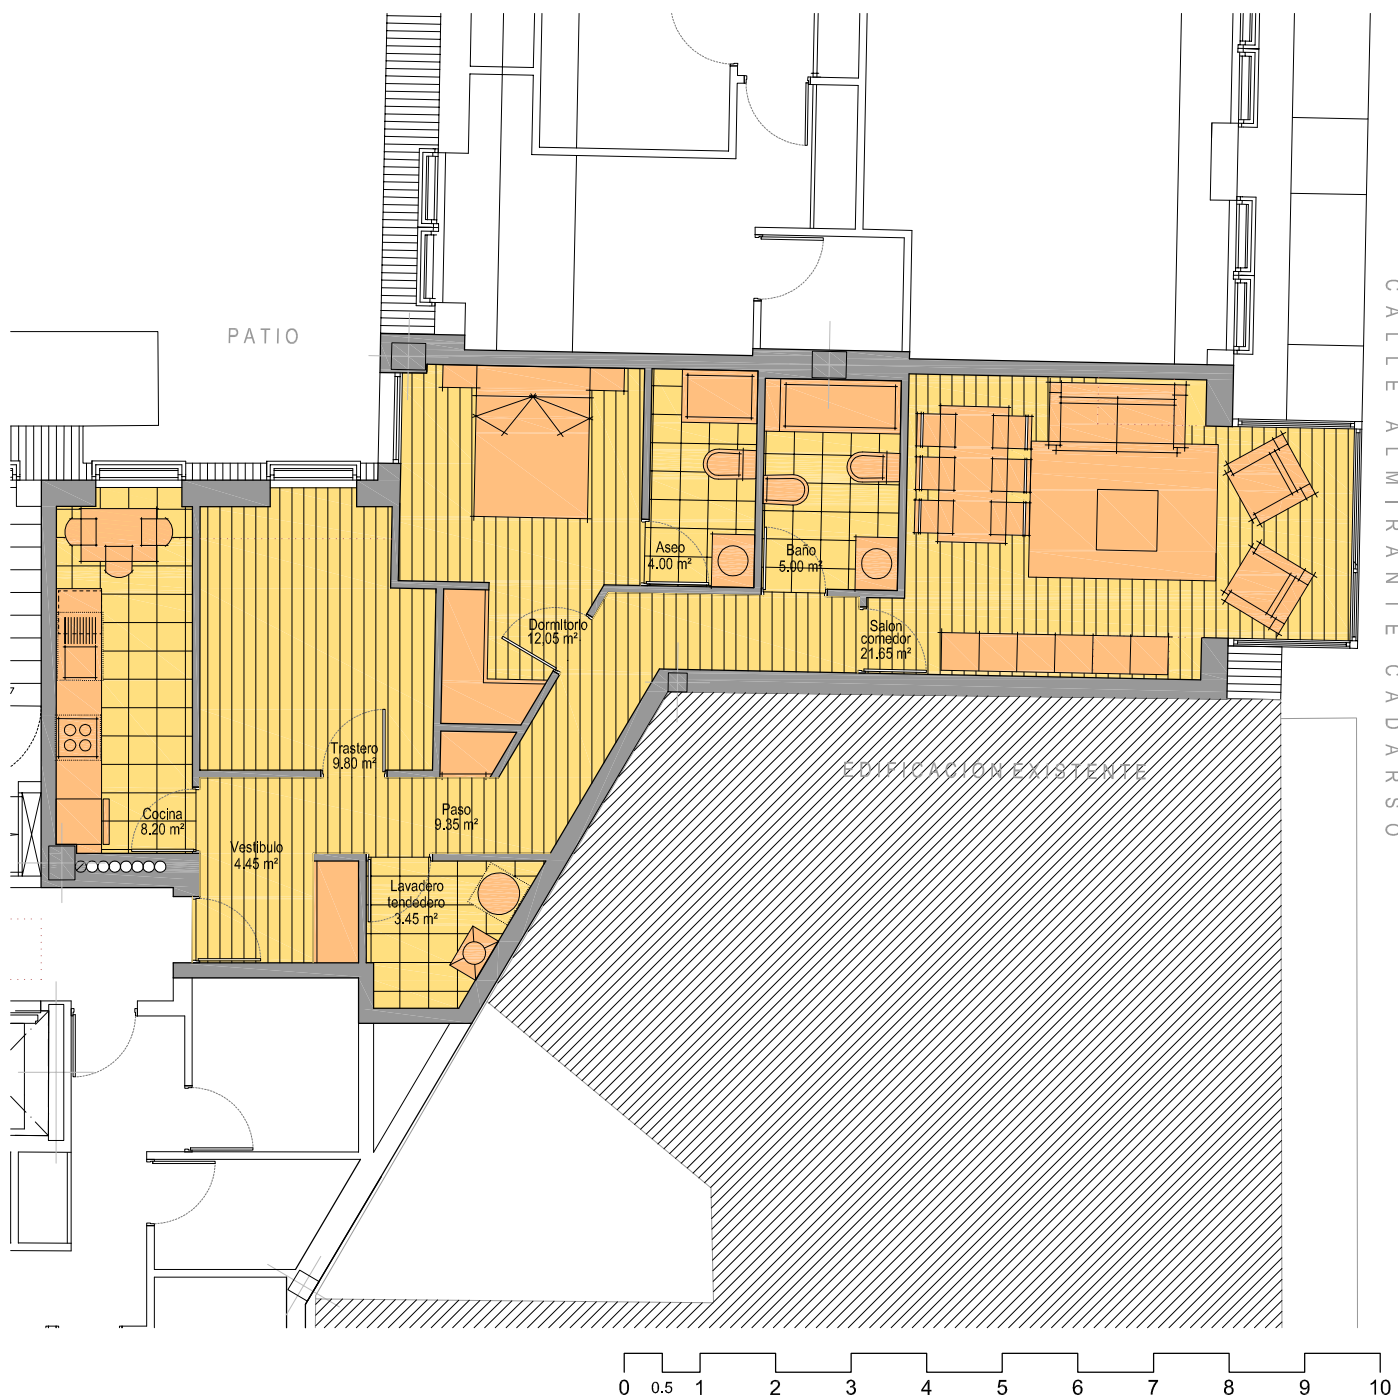

Vivienda "C"

Planta Atico

**Francisco Lodeira
e Hijos S.L.**

PROMOTORES DESDE 1967

981.273.365

www.promocioneslodeiro.es
ronda de oteiro, 326 bajo A Coruña

Superficie Util
77.90 m²
S. Construida
89.60 m²