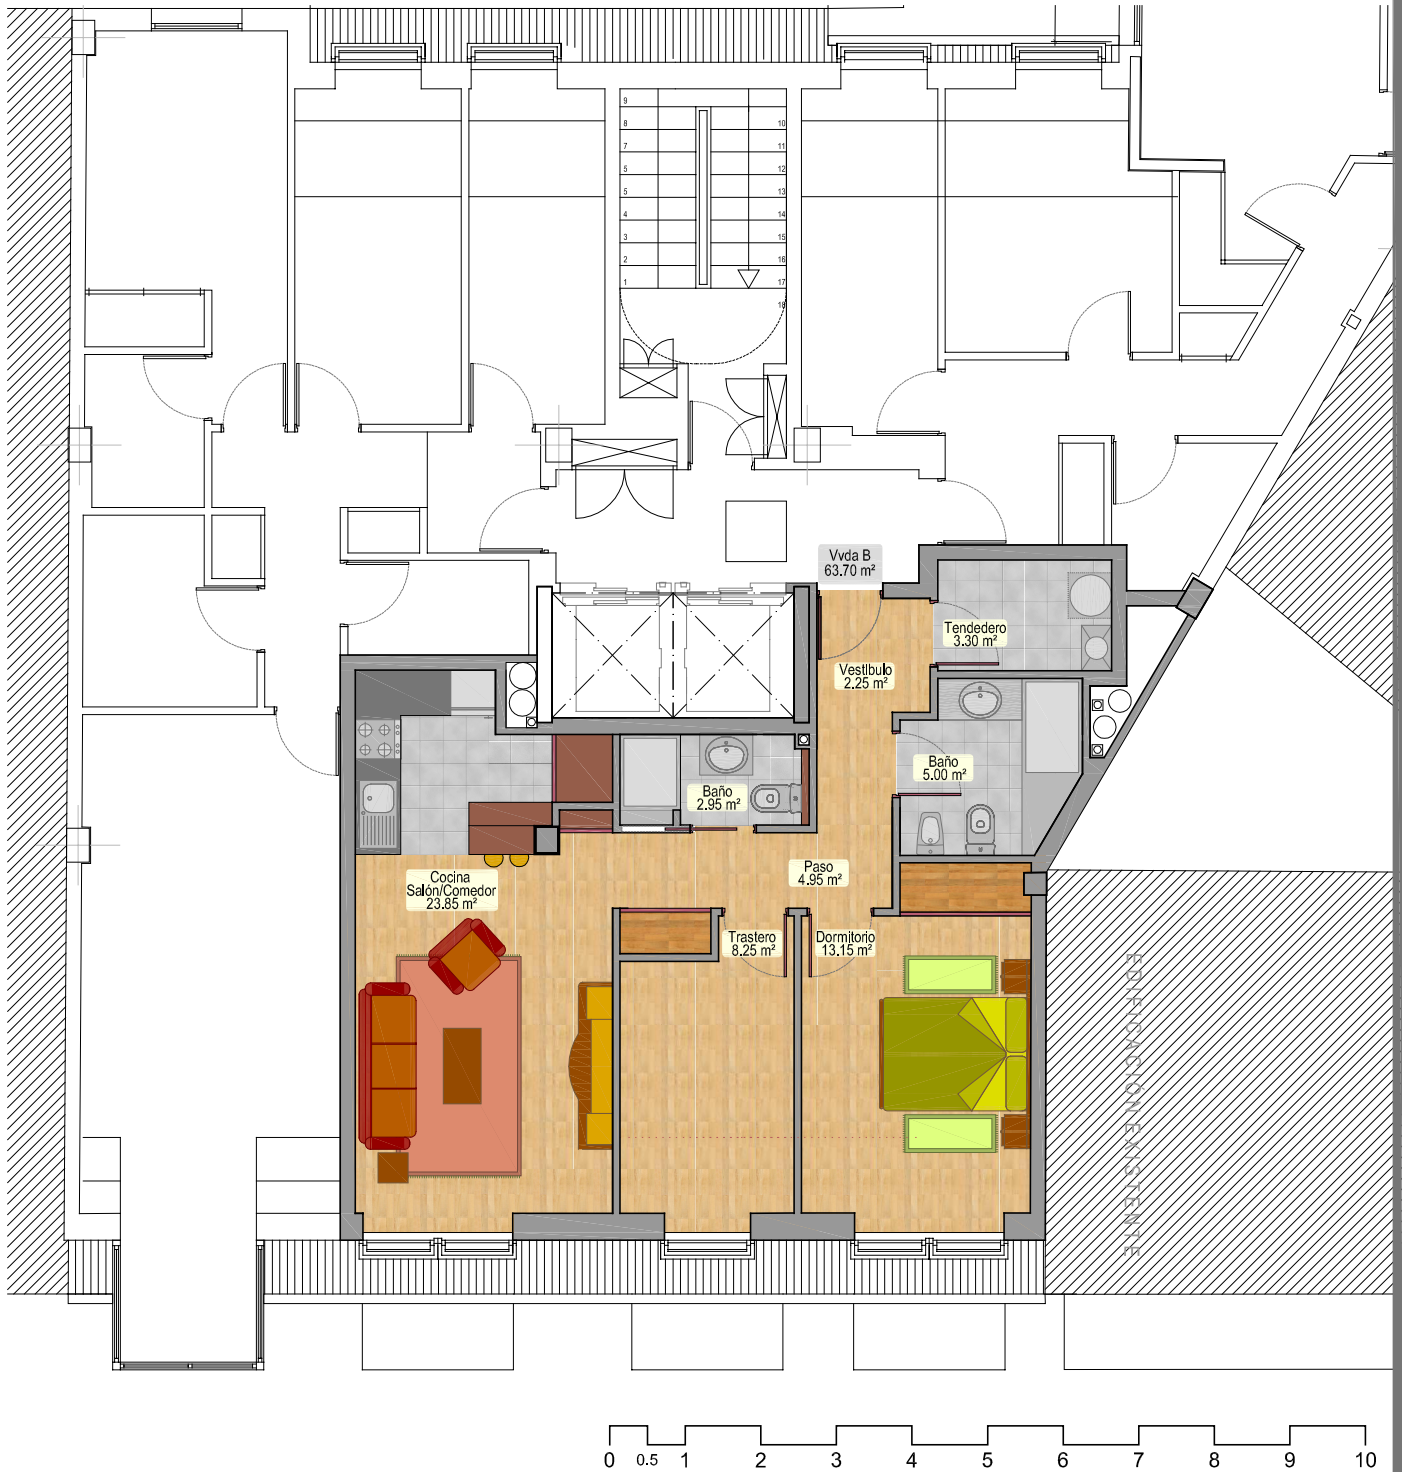

# Vivienda "B"

# Planta Atico

Francisco Lodeira  
e Hijos S.L.

PROMOTORES DESDE 1967

Superficie Util  
63.70 m<sup>2</sup>  
S. Construida  
70.80m<sup>2</sup>

981.273.365

www.promocioneslodeiro.es  
ronda de oureiro, 326 baixo A Coruña