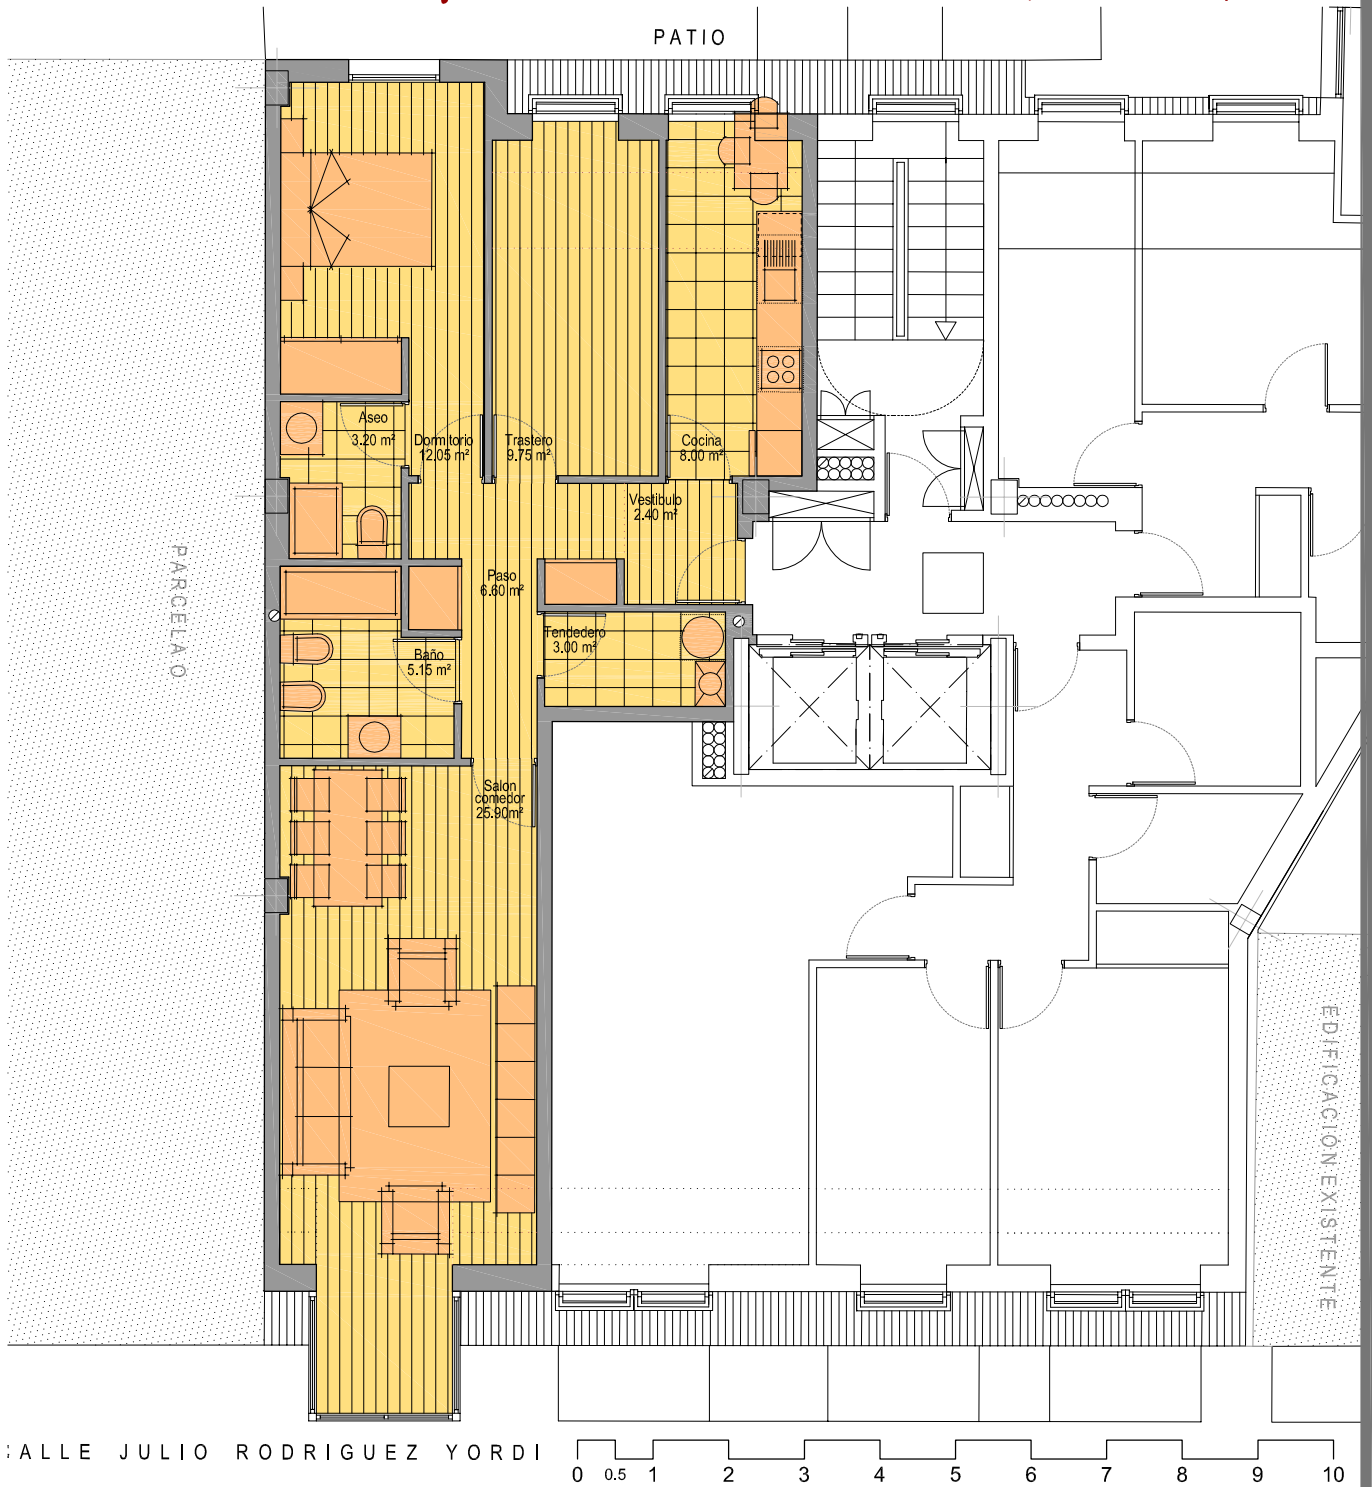

Vivienda "A"

Planta Atico

ALLE JULIO RODRIGUEZ YORDI

0 0.5 1 2 3 4 5 6 7 8 9 10

Francisco Lodeiro e Hijos S.L.

PROMOTORES DESDE 1967

Superficie Util
76.05 m²
S. Construida
86.30 m²

981.273.365