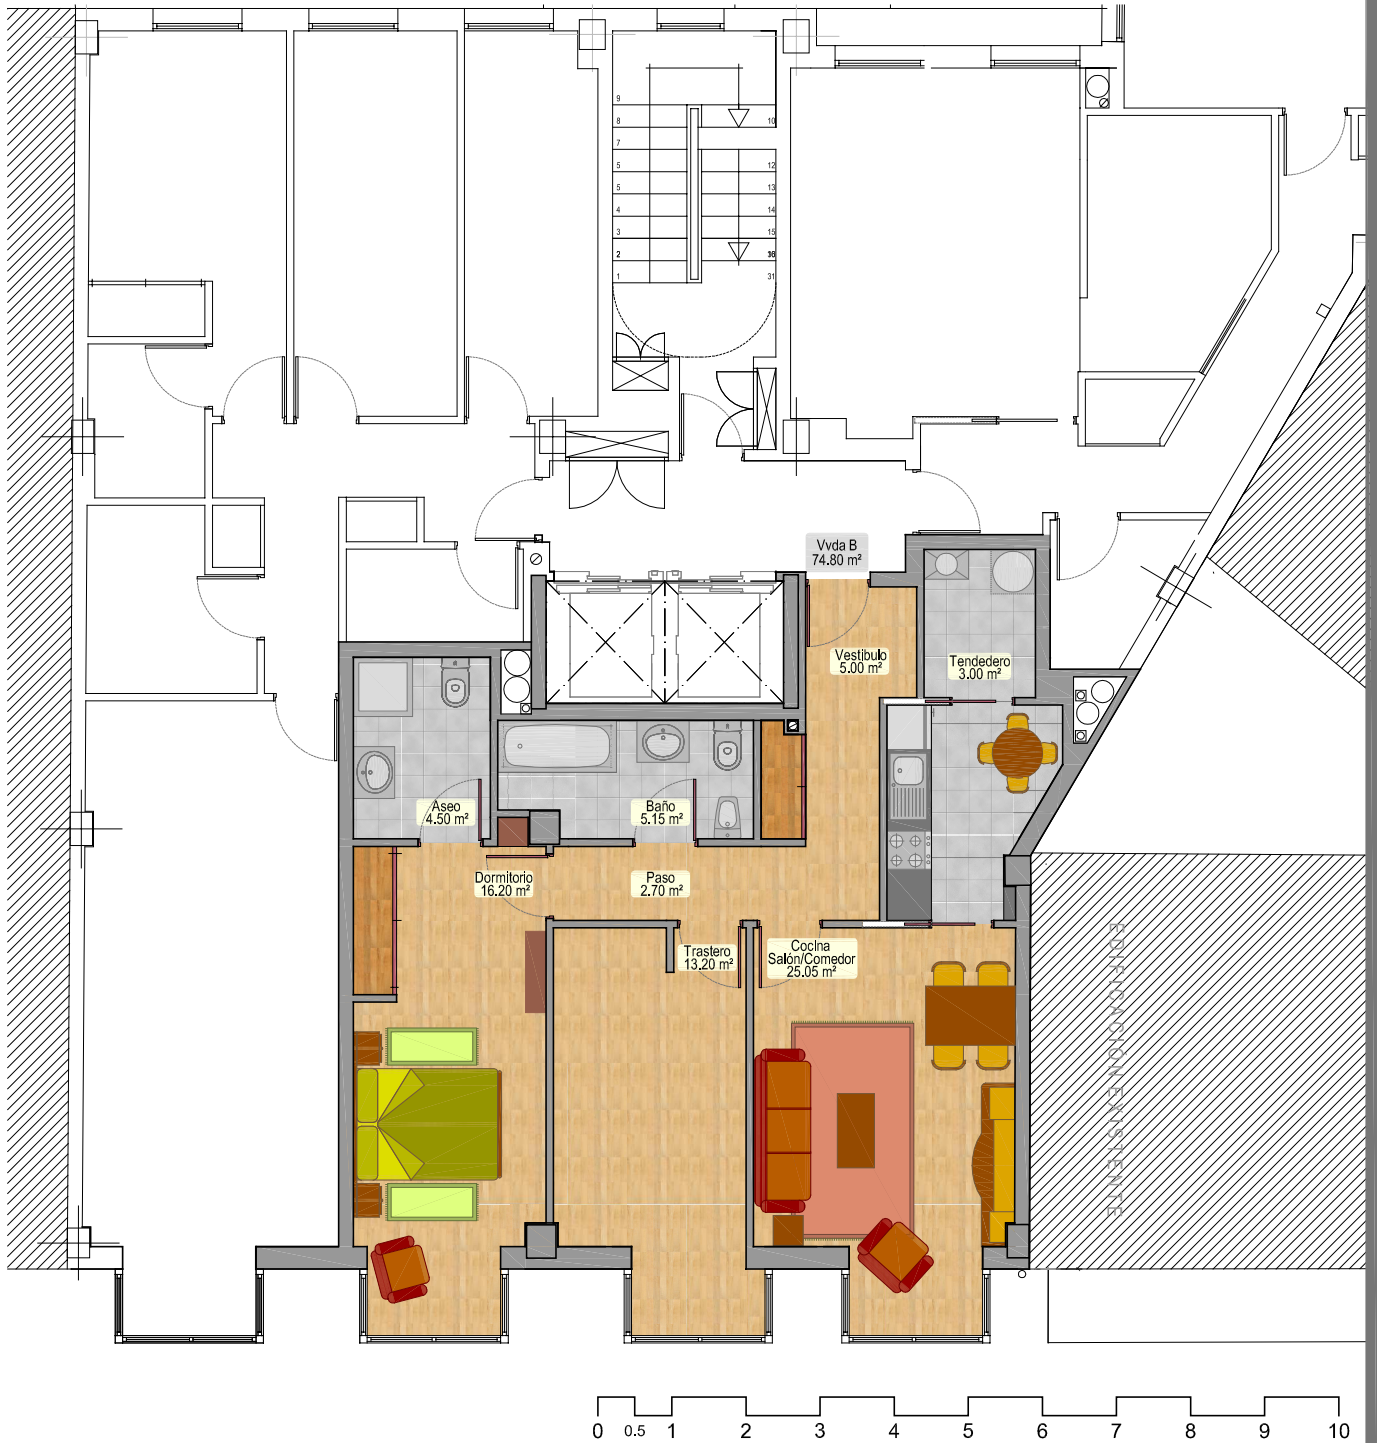

Vivienda "B"

Planta 1ª

*Francisco Lodeiro
e Hijos S.L.*

PROMOTORES DESDE 1967

Superficie Util
74.80 m²
S. Construida
85.10 m²

981.273.365

www.promocioneslodeiro.es
ronda de outeiro, 326 bajo A Coruña