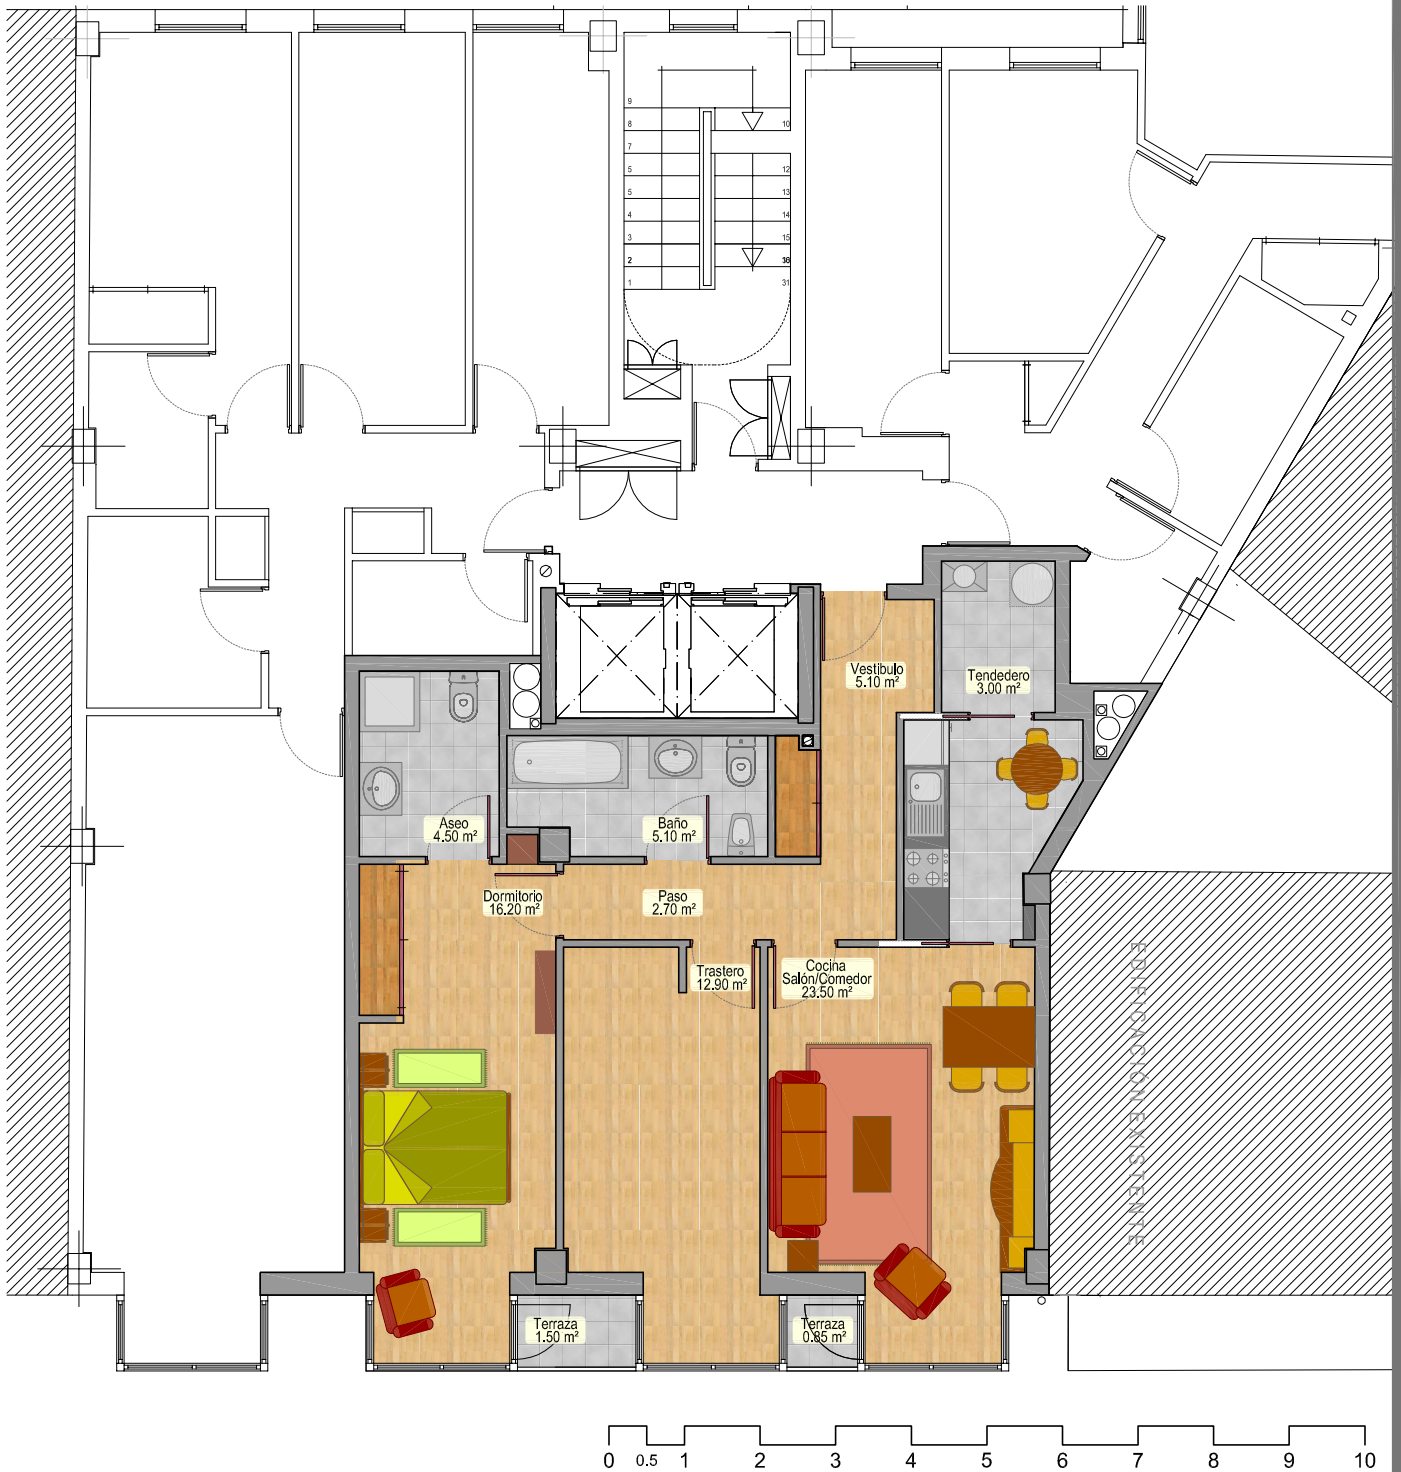

Vivienda "B"

Planta 3ª

*Francisco Lodeiro
e Hijos S.L.*

PROMOTORES DESDE 1967

Superficie Util
73.00 m²
S. Construida
85.10 m²
S. Terraza
2.35 m²

981.273.365

www.promocioneslodeiro.es
ronda de oureiro, 326 baixo A Coruña