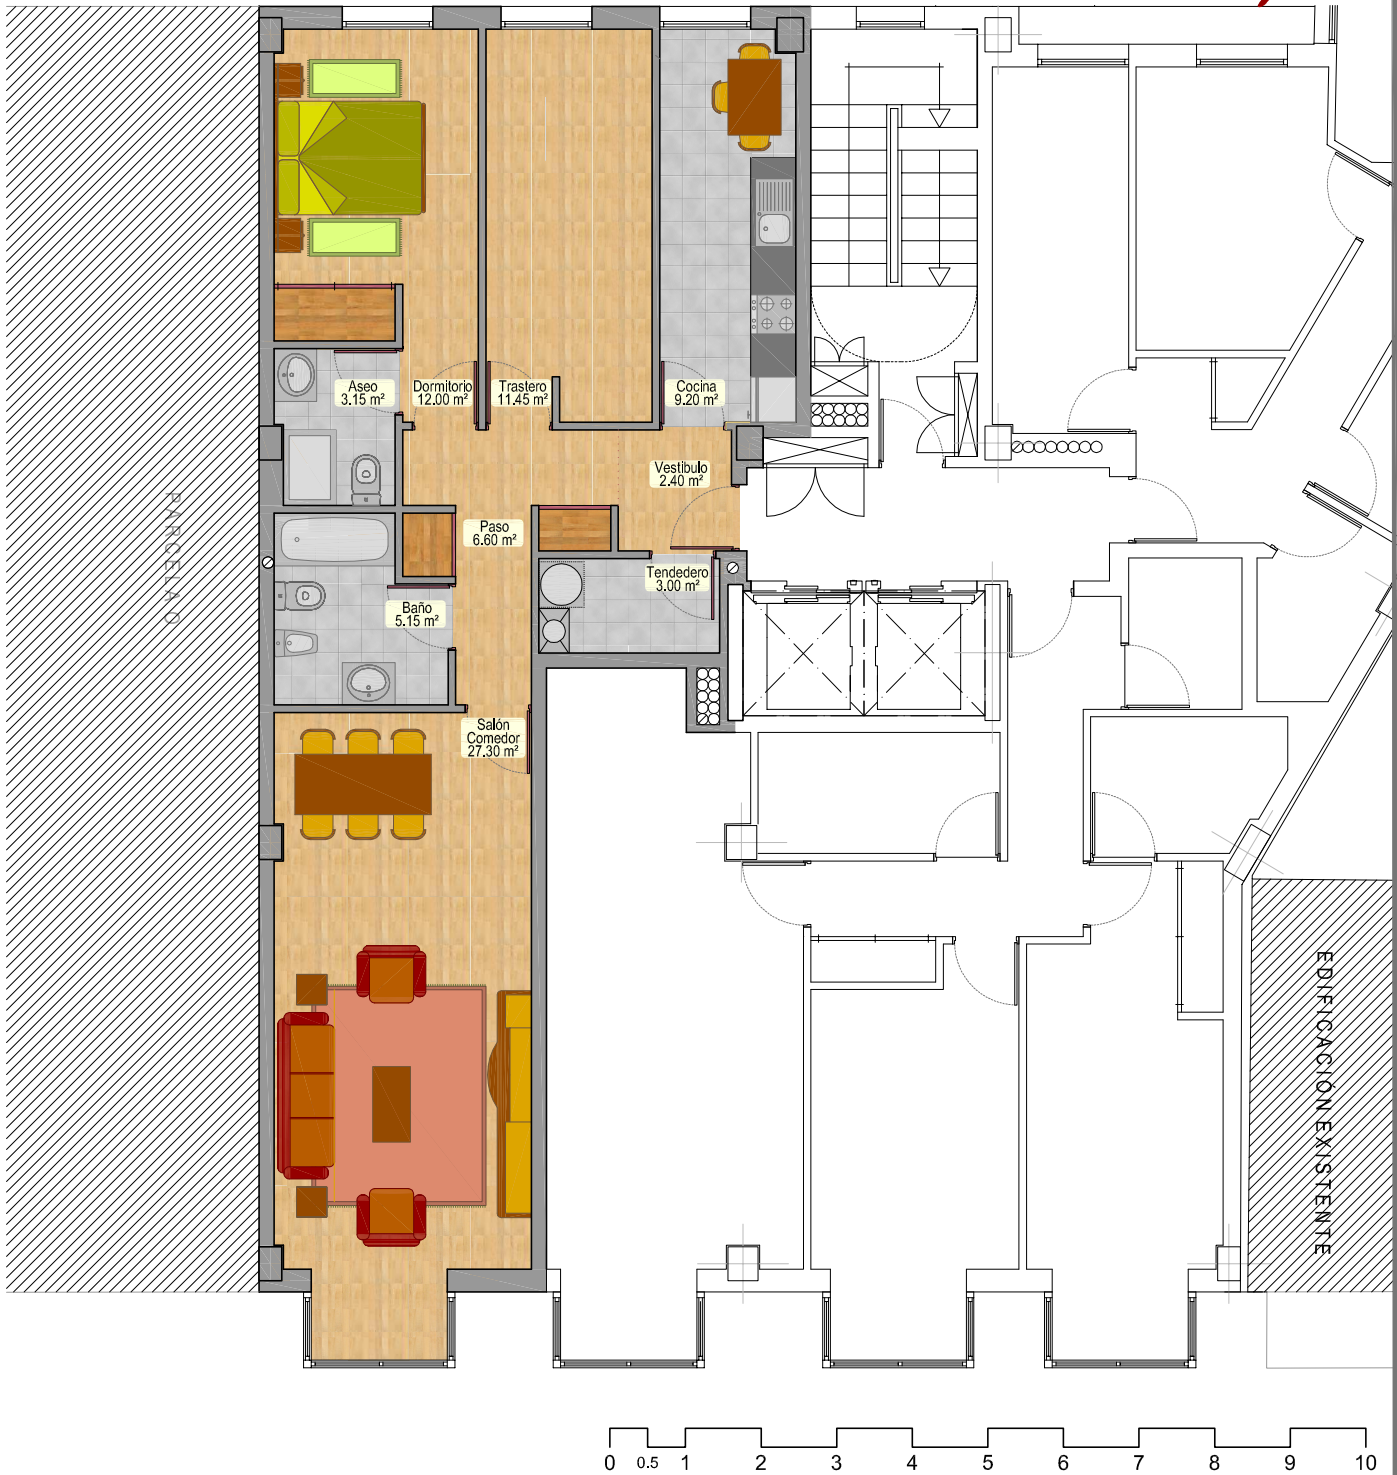

# Vivienda "A"

Plantas 1ª, 2ª y 3ª

Francisco Lodeiro  
e Hijos S.L.

PROMOTORES DESDE 1967

Superficie Util  
80.25 m²  
S. Construida  
92.55 m²

981.273.365

[www.promocioneslodeiro.es](http://www.promocioneslodeiro.es)  
ronda de oureiro, 326 baixo A Coruña