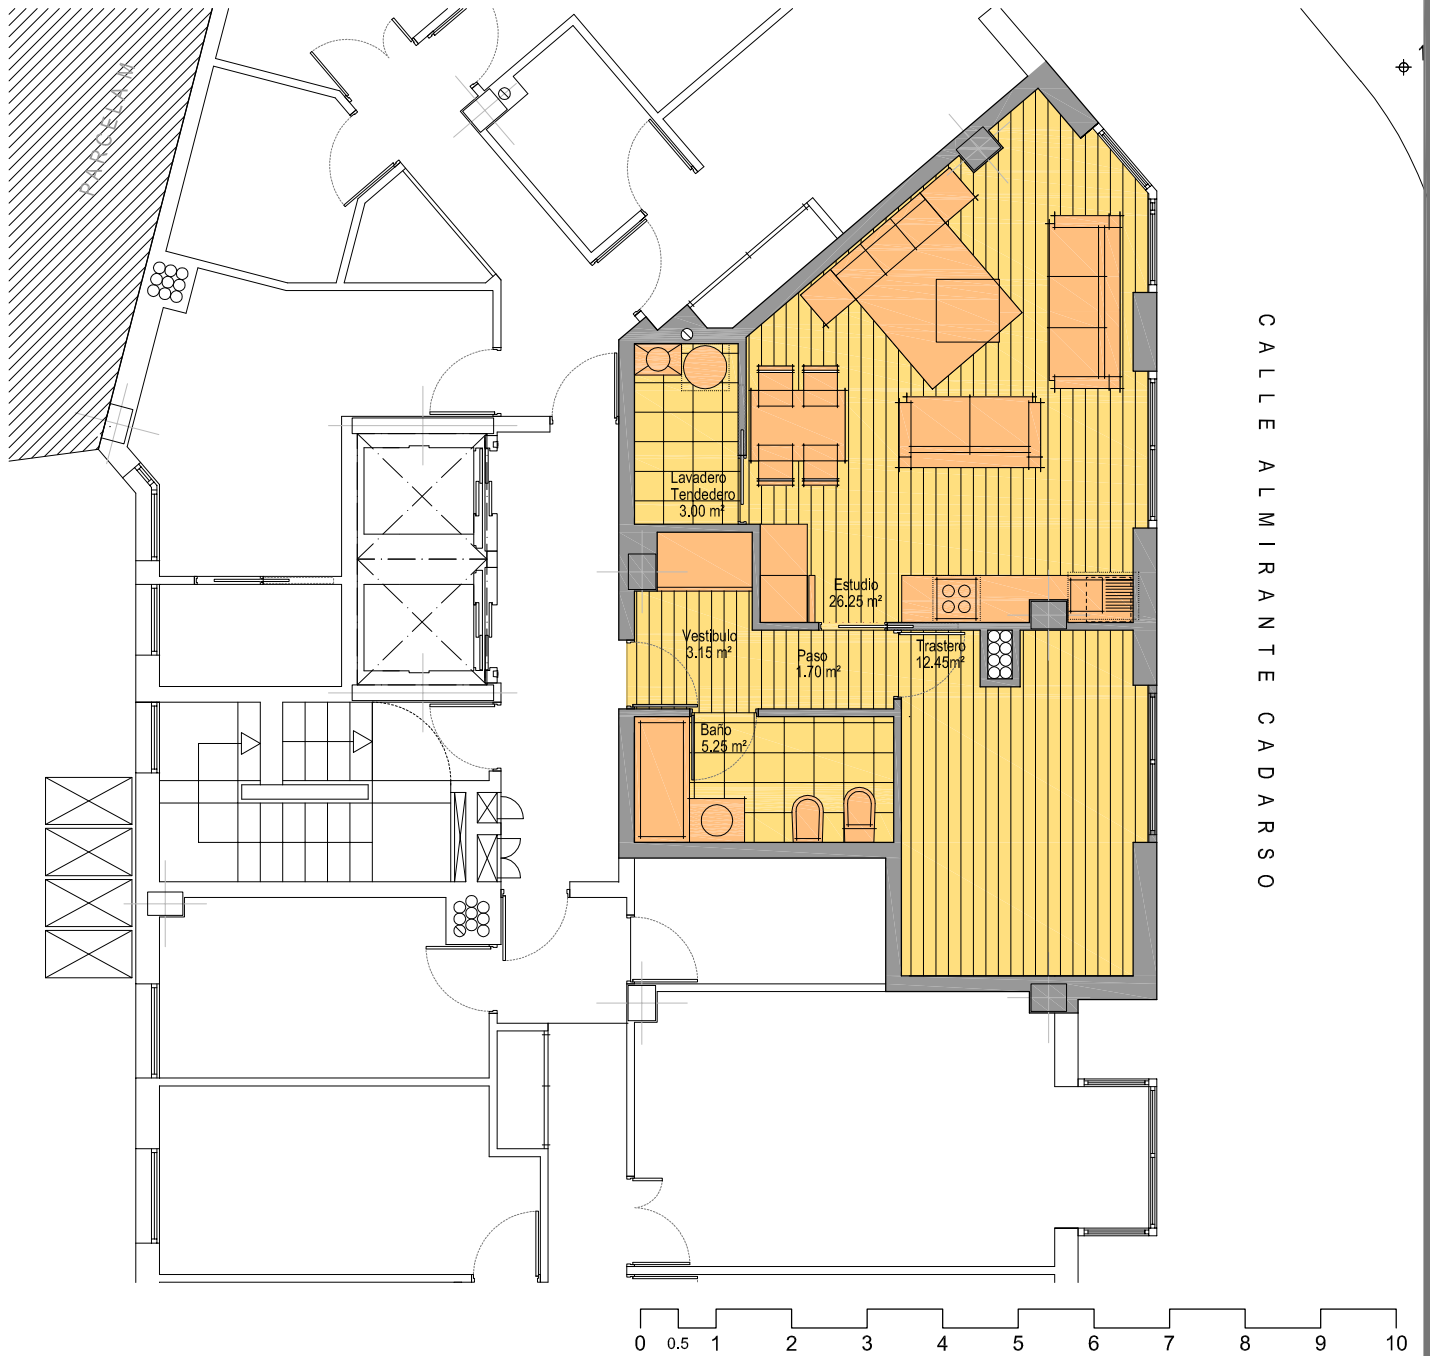

# Vivienda "E"

Plantas 1ª a 7ª

*Francisco Lodeiro  
e Hijos S.L.*

PROMOTORES DESDE 1967

Superficie Util  
51.80 m<sup>2</sup>  
S. Construida  
60.15 m<sup>2</sup>

981.273.365

[www.promocioneslodeiro.es](http://www.promocioneslodeiro.es)  
ronda de outeiro, 326 bajo A Coruña