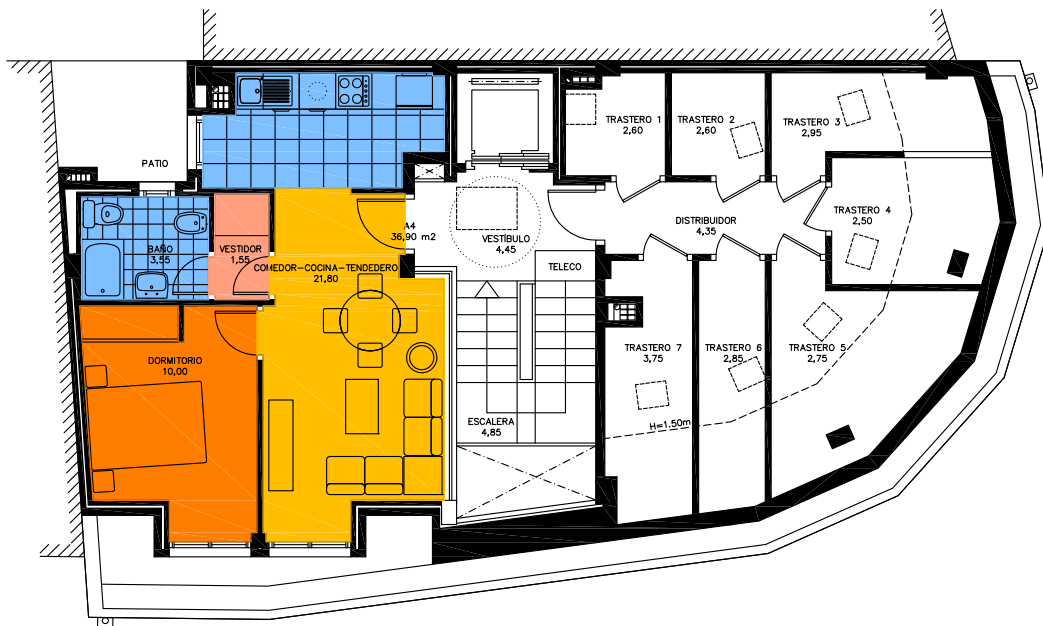

PROMOCIONES FRANCISCO LODEIRO E HIJOS S.L.

PLANTA PISO BAJO CUBIERTA

EDIFICIO DE 7 VIVIENDAS Y TRASTEROS EN C/ LOUREIRO 51 / 52 SAN PEDRO DE VISMA · A CORUÑA

EDIFICIO DE 7 VIVIENDAS Y TRASTEROS EN C/ LOUREIRO 51 / 52 SAN PEDRO DE VISMA · A CORUÑA